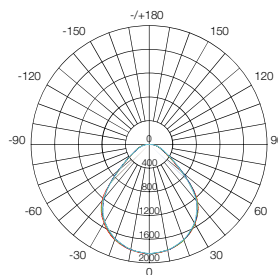

## » Produktdaten

Artikelnummer	W	lm	lm/W	K	Vergleichbar	Abmessungen	Abstrahlwinkel
L-PL-PRO623840	38	3800	100	3000	4*18W	620*620*10mm	120°
L-PL-ECO623330	33	3300	100	3000	4*18W	620*620*10mm	120°
L-PL-ECO623340	33	3300	100	4000	4*18W	620*620*10mm	120°
L-PL-ECO623365	33	3465	105	6500	4*18W	620*620*10mm	120°

## » Technische Daten

	38W	33W
Wechselspannung / Frequenz	220-240V / 50-60Hz	
Panel DC Stromaufnahme	800mA	850mA
Material Lichtplatte	PMMA	
Material Rahmen	Aluminium	
Rahmenfarbe	Weiß	
Gewicht inkl. Verpackung	3.80kg	
Betriebstemperatur	-20°C - +40°C	

## » Abmessungen

a : 620 mm  
b : 620 mm  
c : 10 mm

## » Photometrie

Abstrahlwinkel: 120°