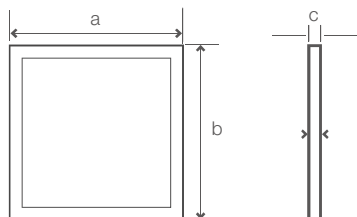

## » Produktdaten

Artikelnummer	W	lm	lm/W	K	Vergleichbar	Abmessungen	Abstrahlwinkel
L-PL-PRO623840	38	3800	100	3000	4*18W	620*620*10mm	120°
L-PL-ECO623330	33	3300	100	3000	4*18W	620*620*10mm	120°
L-PL-ECO623340	33	3300	100	4000	4*18W	620*620*10mm	120°
L-PL-ECO623365	33	3465	105	6500	4*18W	620*620*10mm	120°

## » Abmessungen

a : 620 mm  
b : 620 mm  
c : 10 mm